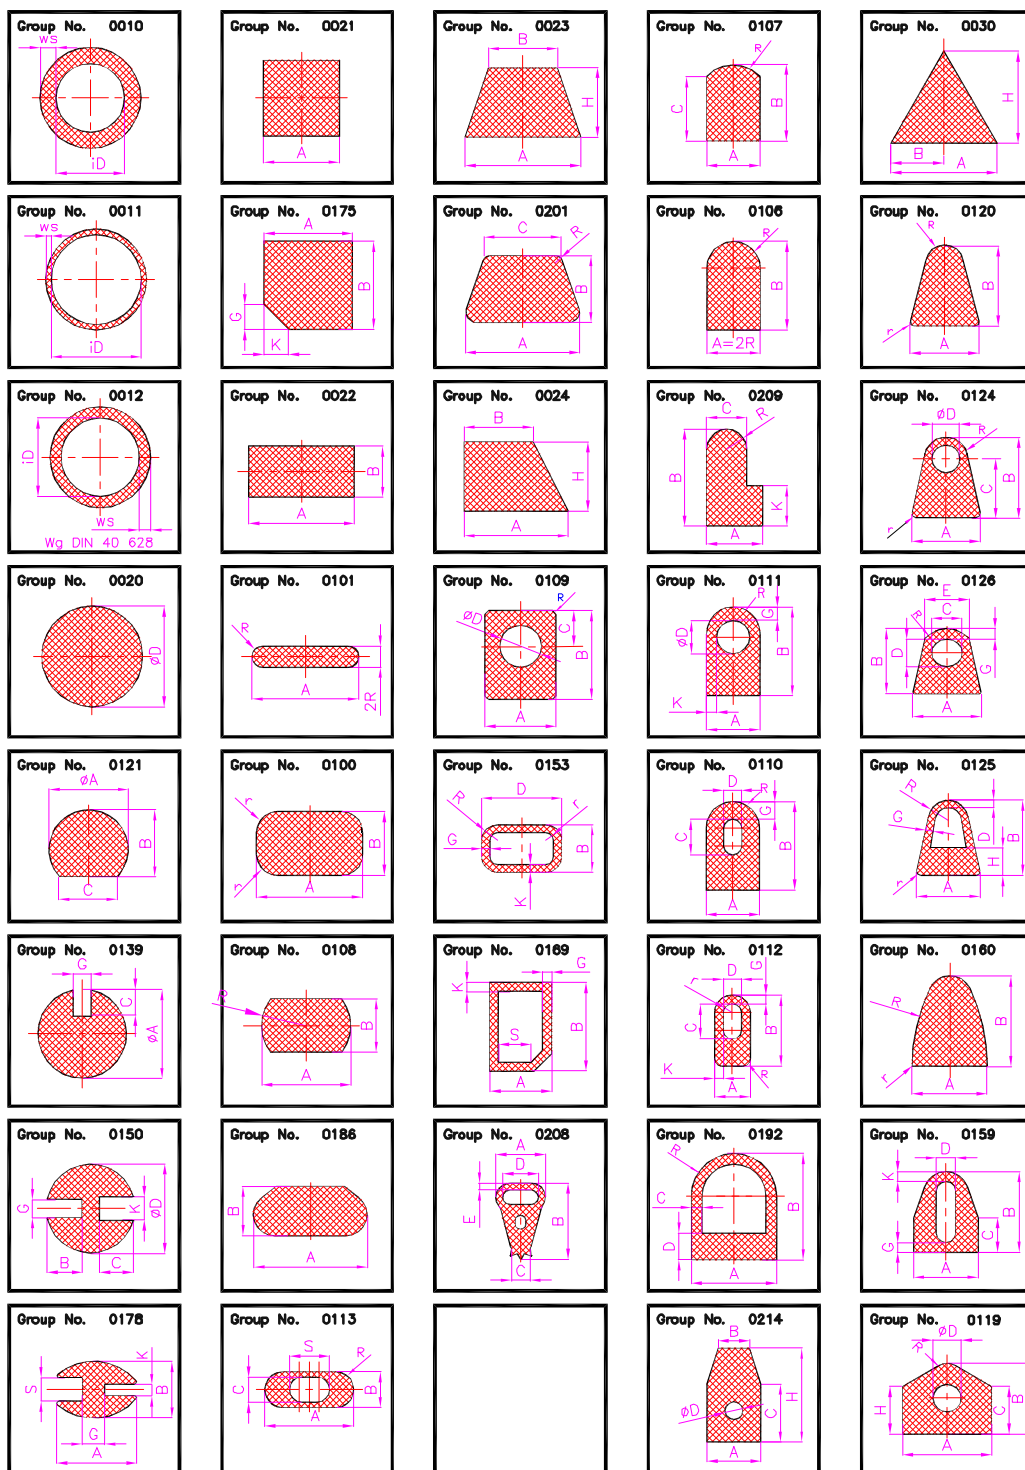

węble - sznury - profile > Silicone
art.formowe > EPDM
> NBR
tubings - profiles > SBR
molded parts > FKM

Larkis Sp. o.o.
ul. Obwodowa 4
32-410 Dobczyce | Poland
Tel. +48 (12) 271.23.50
Fax. +48 (12) 271.23.45
e-mail larkis@larkis.pl; export@larkis.pl
www.larkis.pl